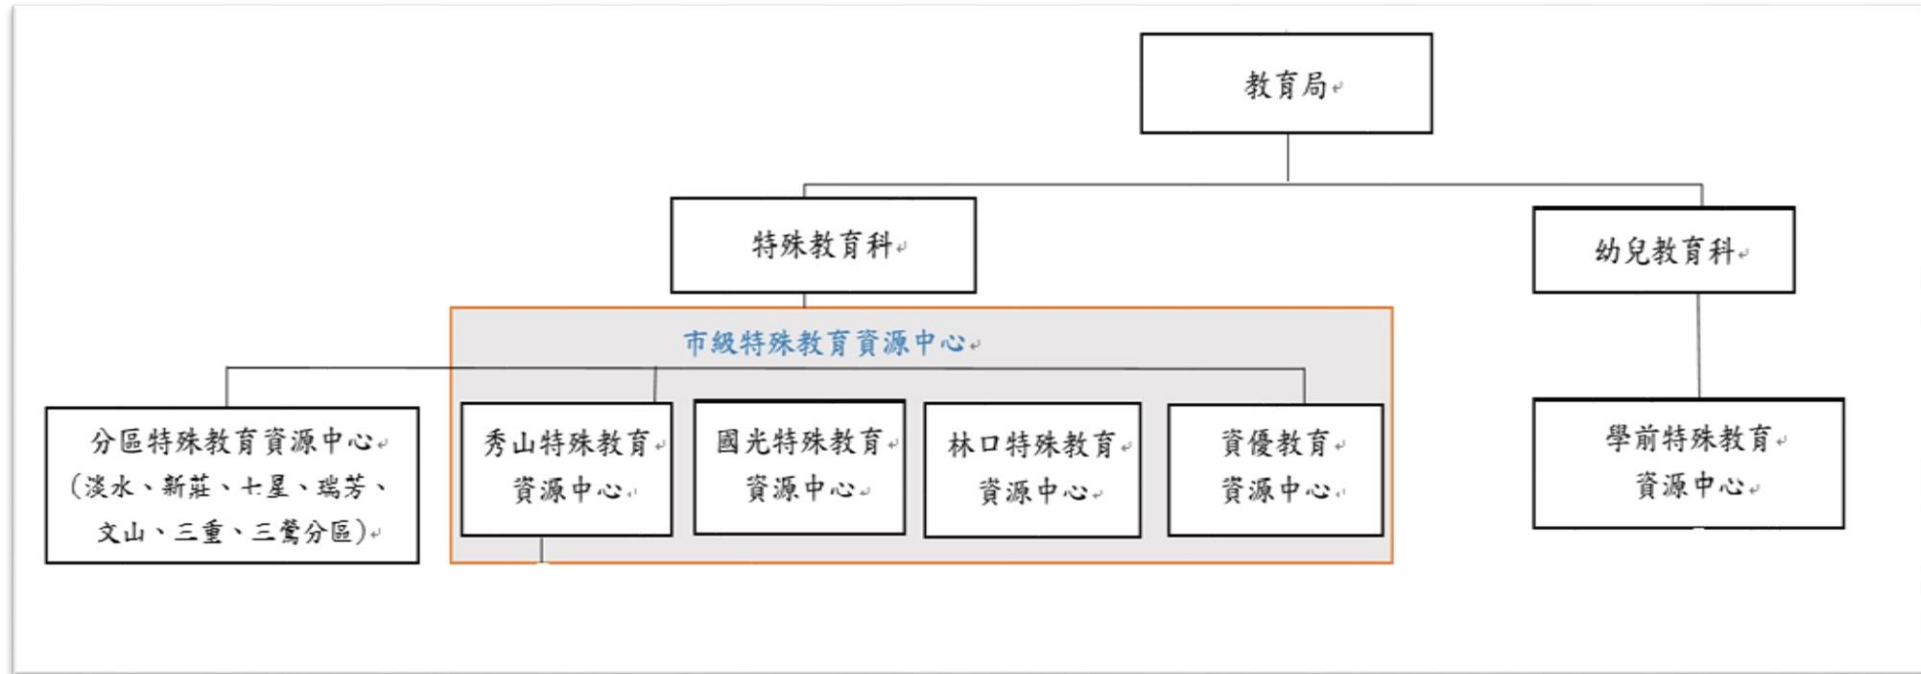

特殊教育資源中心

- 依據「新北市特殊教育資源中心設置要點」，本市特殊教育資源中心含市級身障教育資源中心3處，資優教育資源中心1處，並於各視導區設置分區特教資源中心，協助本市特殊教育推展

- 各中心重點工作如次頁，詳細聯絡資訊請至新北市特殊教育資訊網-特教現況-特教資源中心查詢 <https://sec.ntpc.edu.tw/>